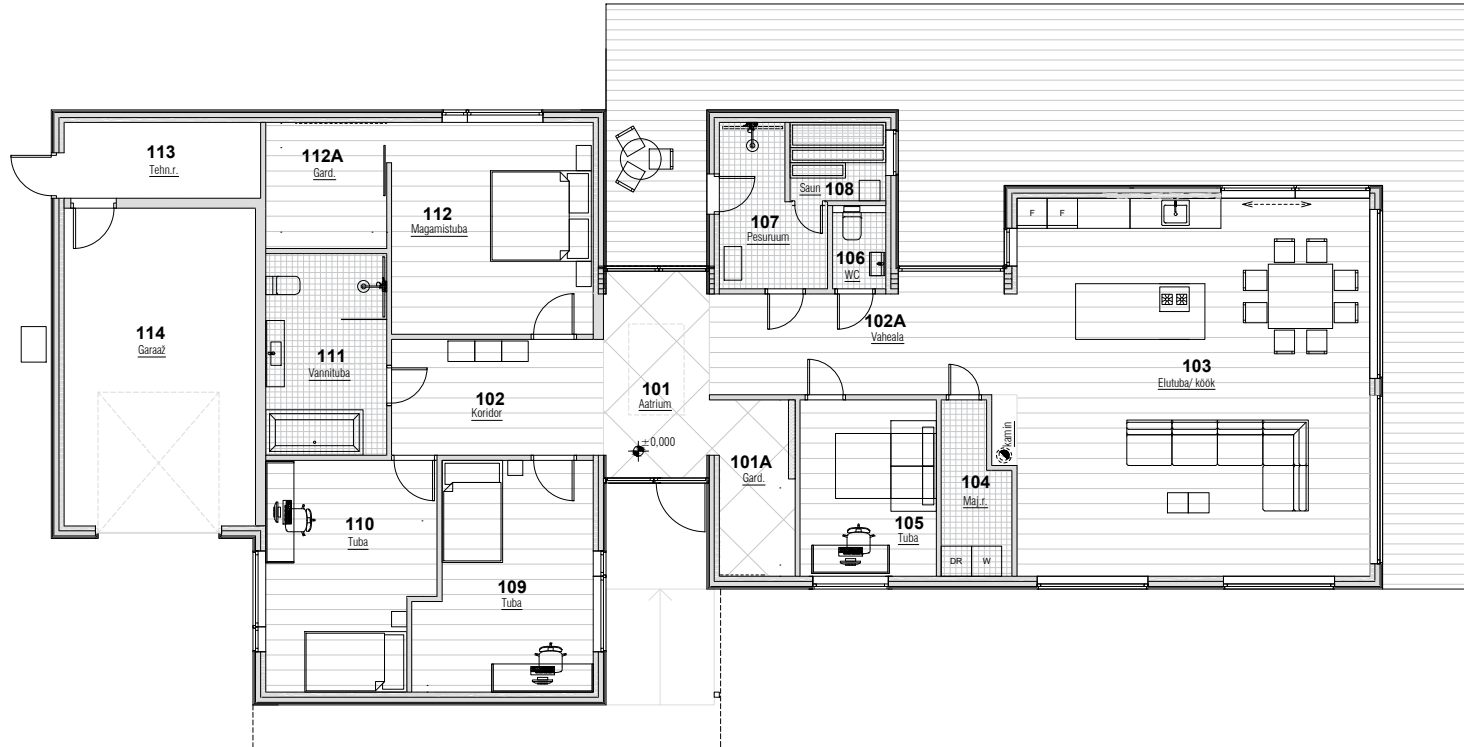

LUMEKANNIKESE 3

RUUMIDE LOETELU JA PINNAD

Ruumi nr	Ruumi nimetus	Suletud neto m ²
101	Aatrium	7,1
101A	Garderoob	5,2
102	Koridor	9,7
102A	Vaheala	12,5
103	Elutuba / köök	54,0
104	Majandusruum	4,1
105	Tuba	9,2
106	Wc	1,3
107	Pesuruum	5,0
108	Saun	3,6
109	Tuba	14,3
110	Tuba	14,7
111	Vannituba	9,3
112	Magamistuba	16,8
112A	Garderoob	5,9
113	Tehnoruum	5,8
114	Garaaž	26,9

Kasulik pind kokku 205,4

PROJEKT:	ÜSIKELAMU TEOSTUSJONIS		JONIS:		
ADDRESS:	Lumekannikese 3, Alliku küla, Saue vald, Harju maakond			PÕHIPLAAN	
TÖÖ TEOSTAJA:	Kronhaus OÜ	Registrikood: 11286726 Registreeringu number: EEP002113 Tegevusala: Projektseerimine/EMTAK	Address: Pihlaka 8-3, 11215 Tallinn E-post: arhitekt.haus@gmail.com Telefon: +372 5566 0517	MÖÖT:	1:150
Arhitekt / pädev isik:	Evely Liiv	(allkirjastatud digitaalselt)	STAADIUM:	TJ	
			JONISE NR.:	AA-5-01	