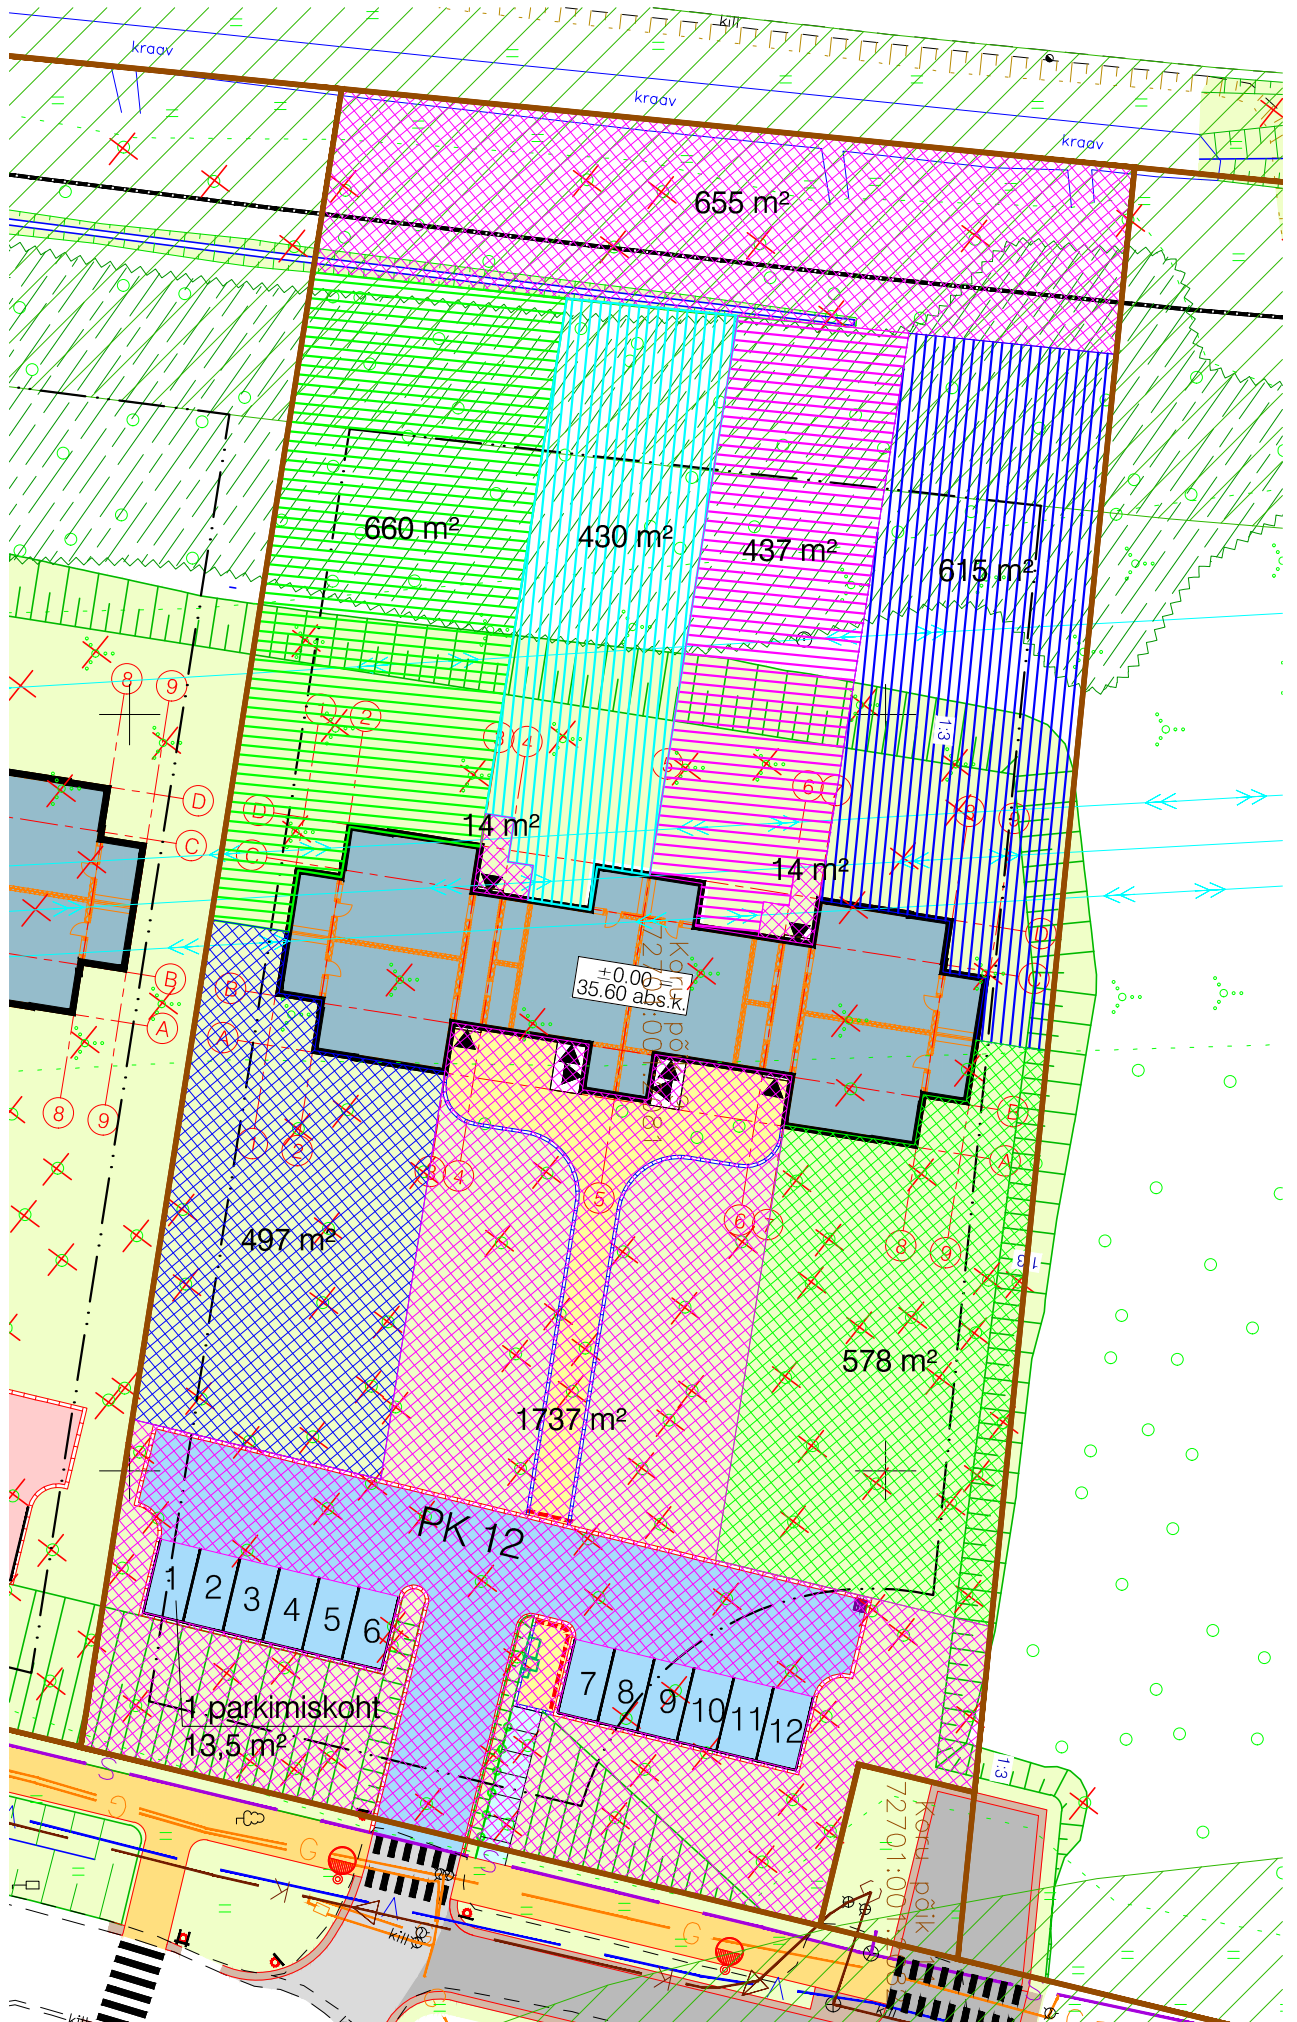

# KORU PÕIK 9 KINNISTU JAGUNEMISE SKEEM

Trükkis: KPR-MARIOM2  
Fall: C:\DATA\Projektid\Muud tööd\Koruserva\Koru põik 9 jagunemise skeem.dwg Trükitud: 20.05.2019