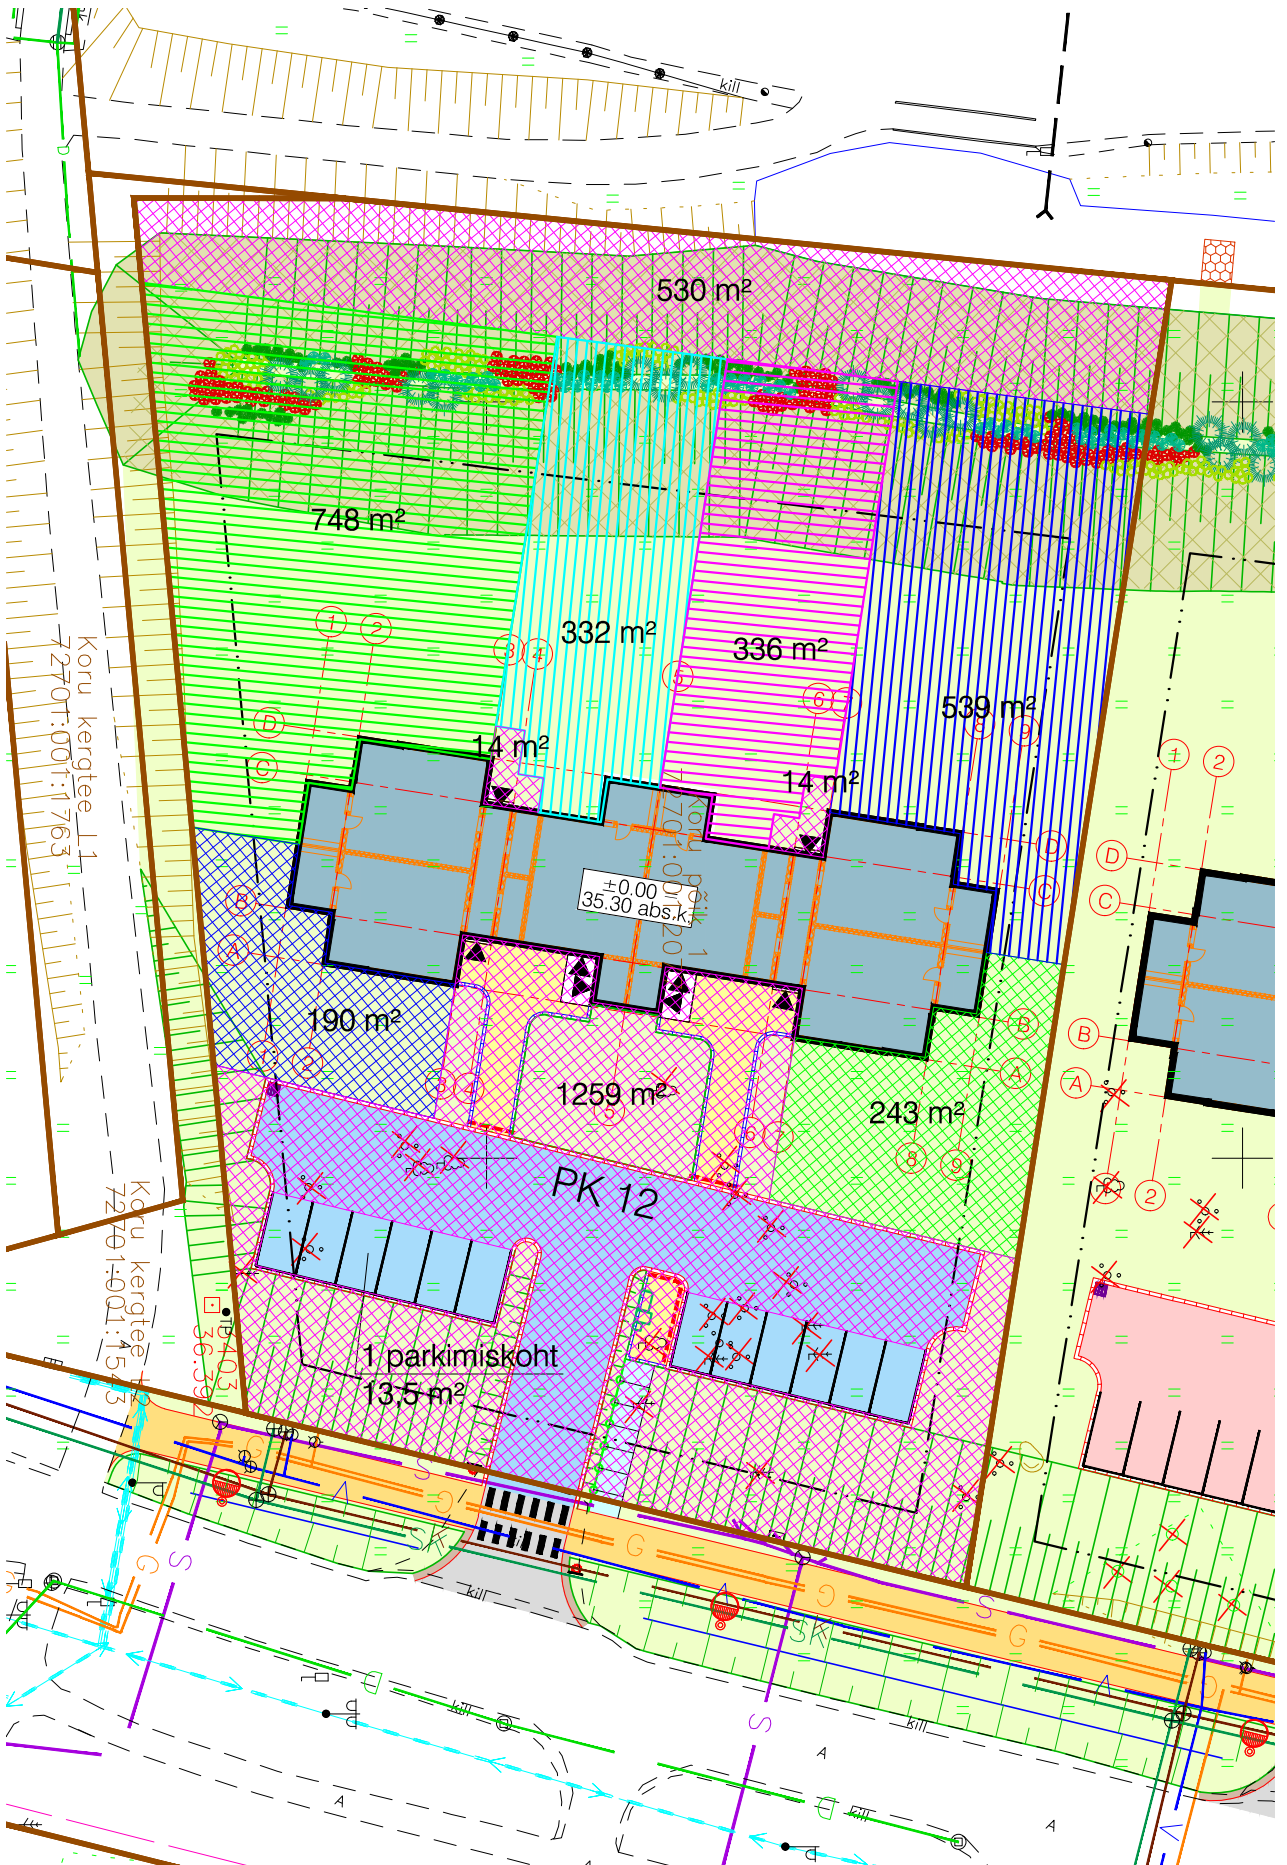

KORU PÕIK 1 KINNISTU JAGUNEMISE SKEEM

Trükkis: KPR-MARIOM2
Fail: C:\DATA\Projektid\Muud tööd\Koruserva\Koru põik 1 jagunemise skeem.dwg Trükitud: 20.05.2019