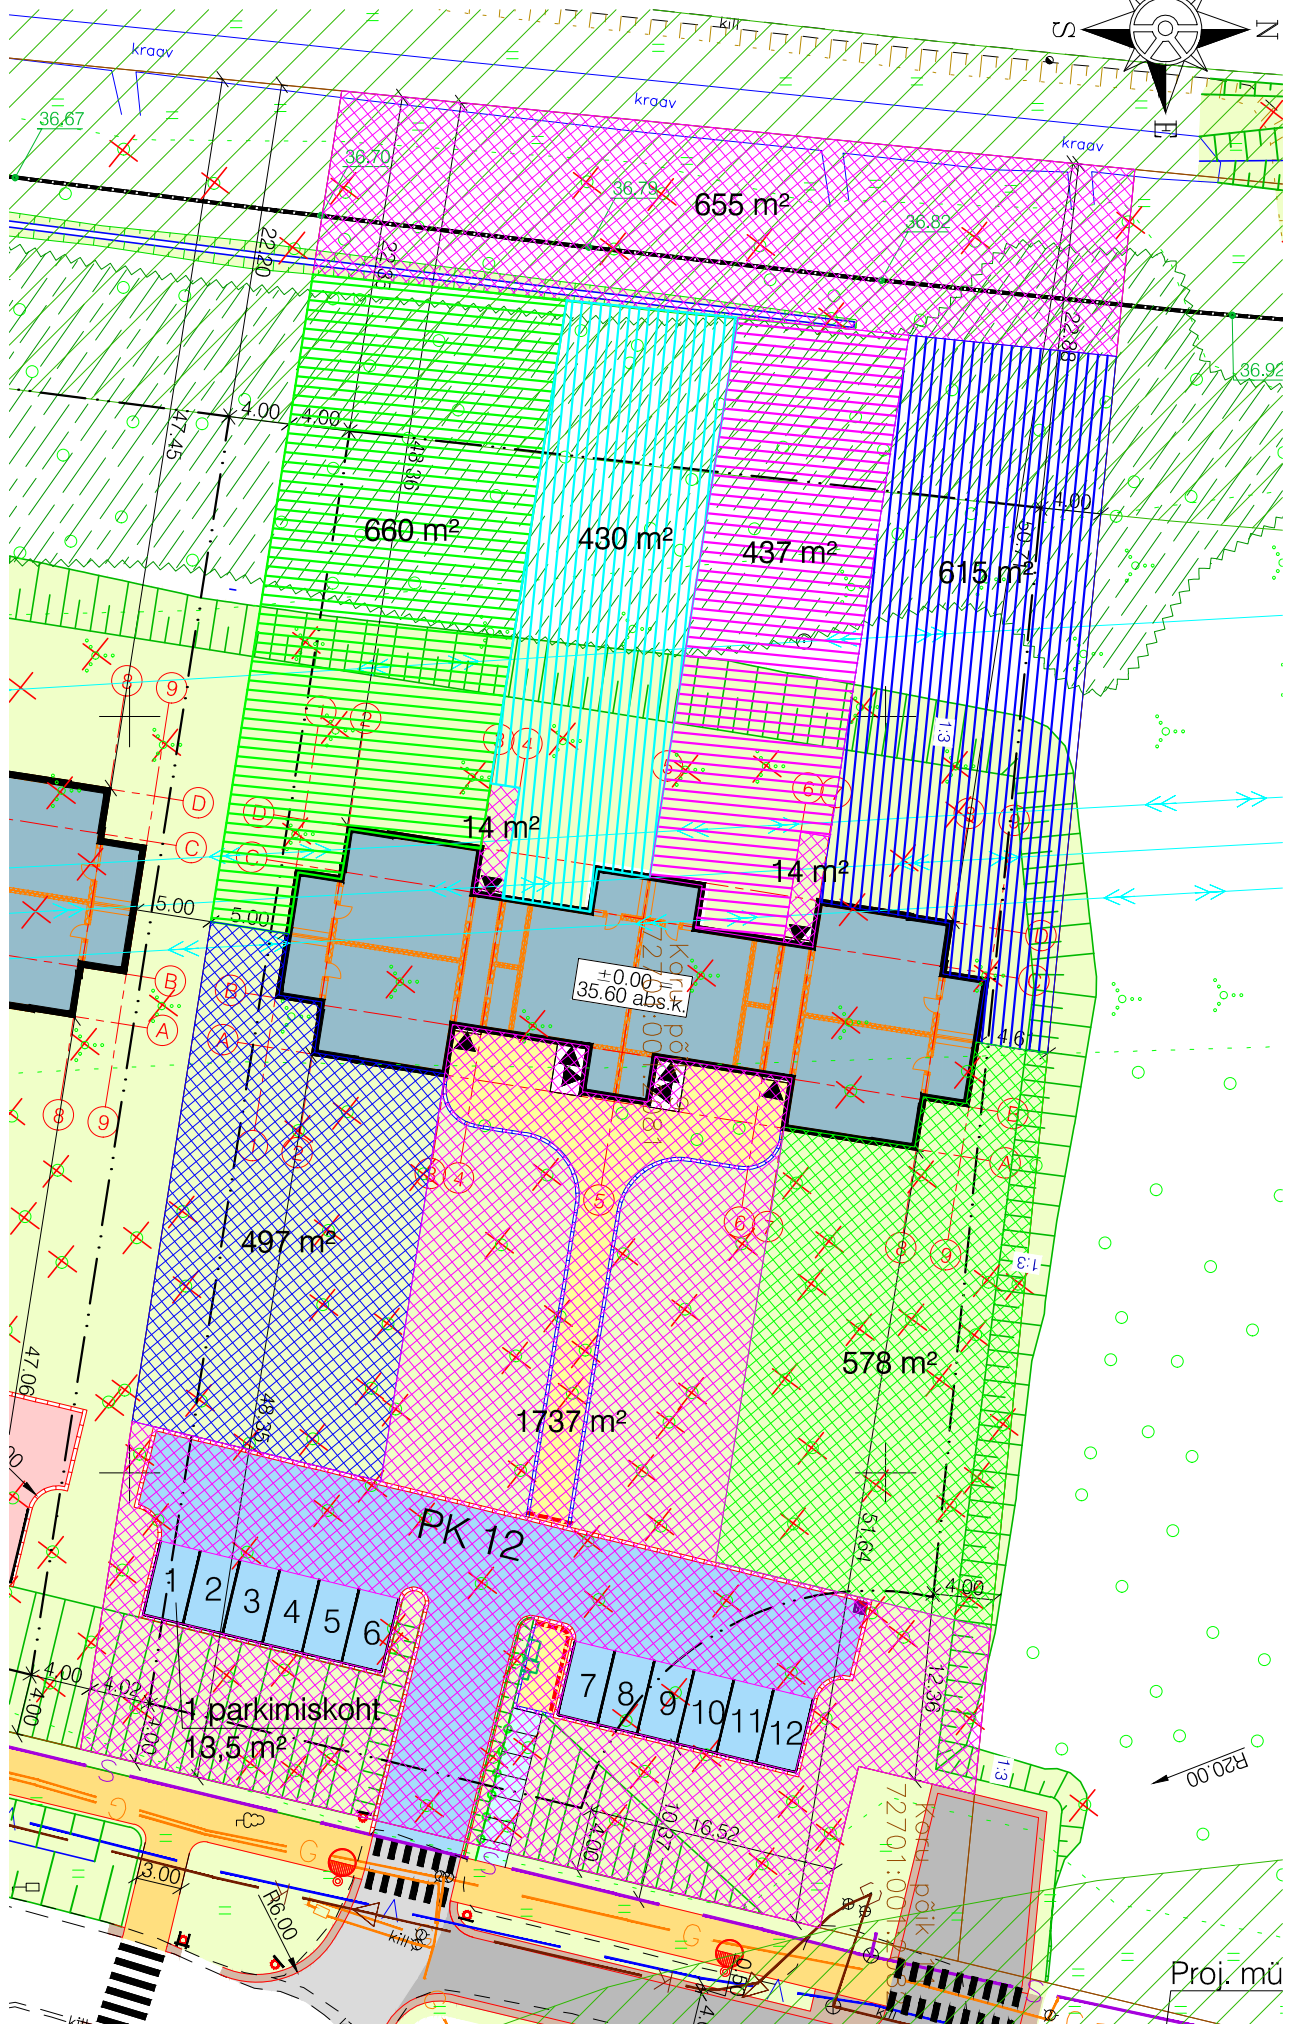

KORU PÕIK 9 KINNISTU JAGUNEMISE SKEEM

Trükkis: KPR-MARIOM2
Fail: C:\DATA\Projektid\Muud tööd\Koruserva\Koru põik 9 jagunemise skeem.dwg Trükitud: 09.04.2019

Proj. mü