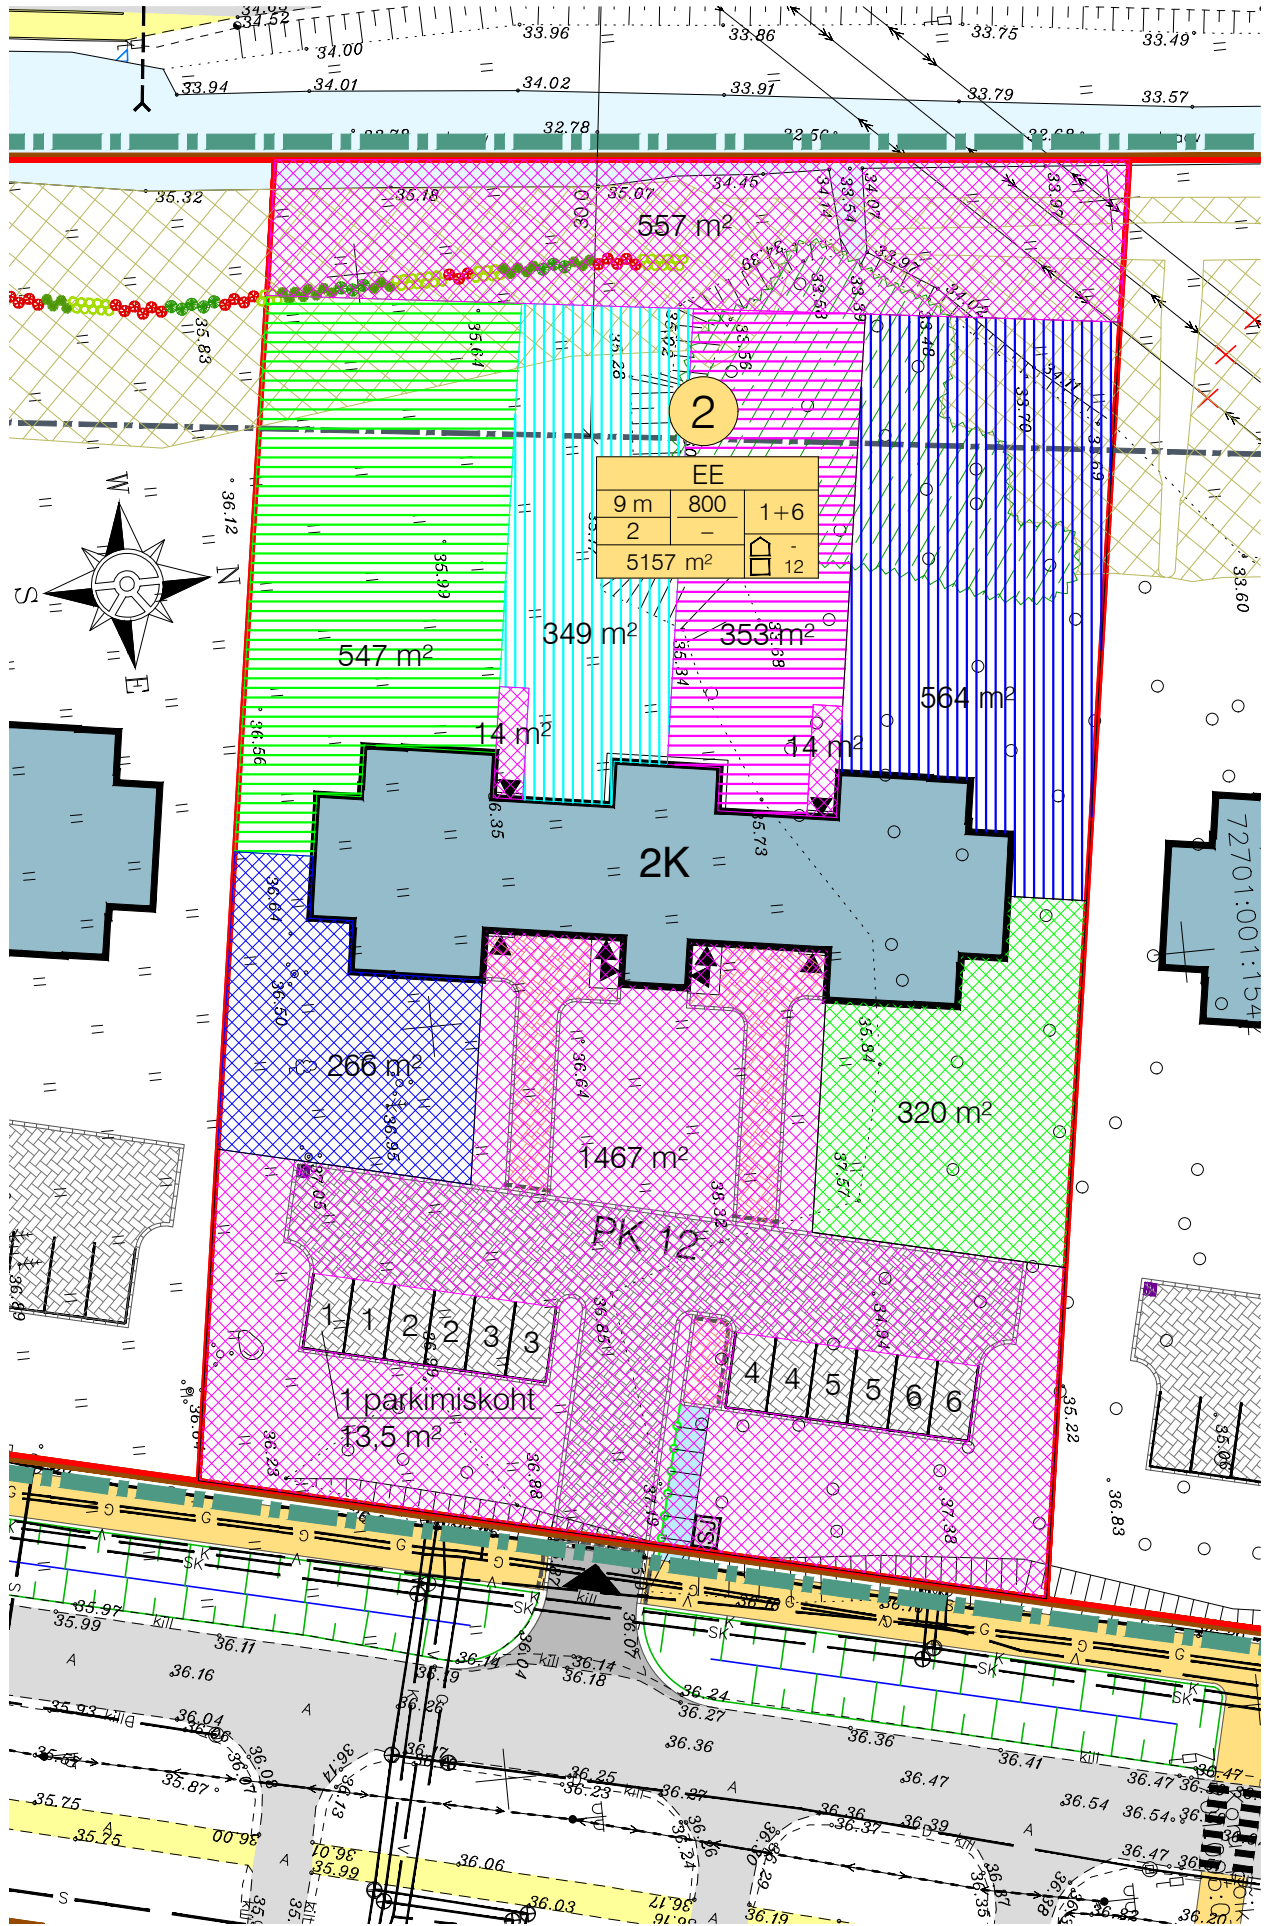

KORU PÕIK 3 KINNISTU JAGUNEMISE SKEEM

Trükkis: KPR-MARIOM2
 Fail: C:\DATA\Projektid\Muud tööd\Koruserva\Koruserva suurus.dwg Trükitud: 19.03.2018